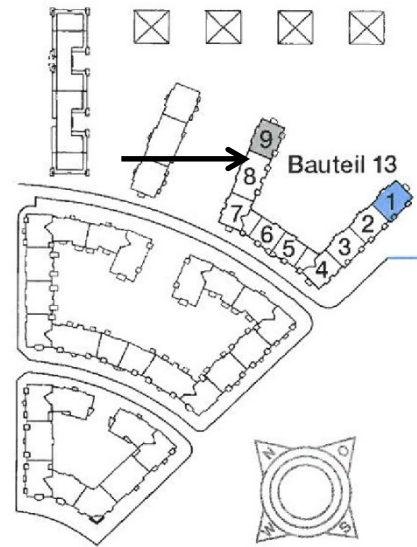

Havelpromenade Grundrisse

Wohnung 13.8.2.

4,5 Zimmer

Erdgeschoss

4,5 Zimmer

	m ²
WOHNZIMMER	27,13
SCHLAFZIMMER	14,35
KINDERZIMMER 1	12,13
KINDERZIMMER 2	13,46
ESSDIELE	12,62
KÜCHE	8,04
BAD/WC	5,22
DUSCHE/WC	4,63
DIELE	5,49
ABSTELLRAUM	2,13
TERRASSE (1/2)	2,73
WOHNFLÄCHE	107,93
GARTENANTEIL	46,80

Lindering 19a