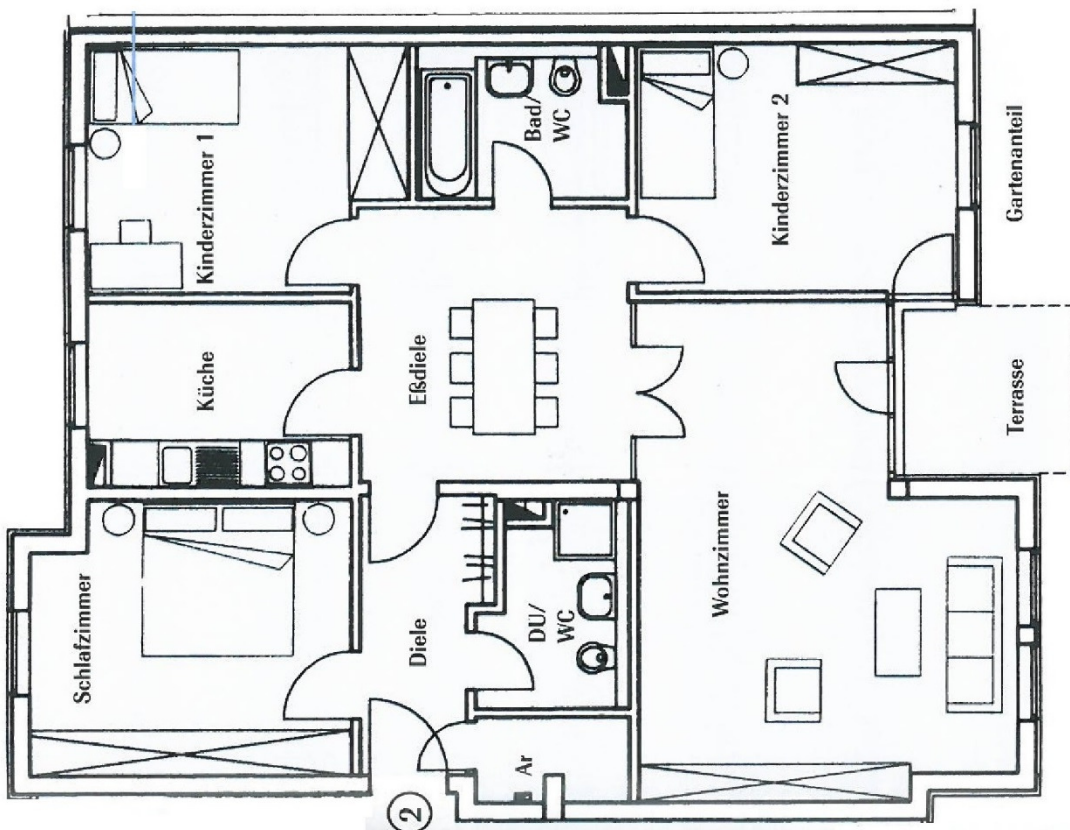

Havelpromenade Grundrisse

Wohnung 13.8.2.

4,5 Zimmer

Erdgeschoss

4,5 Zimmer

	m ²
WOHNZIMMER	27,13
SCHLAFZIMMER	14,35
KINDERZIMMER 1	12,13
KINDERZIMMER 2	13,46
ESSDIELE	12,62
KÜCHE	8,04
BAD/WC	5,22
DUSCHE/WC	4,63
DIELE	5,49
ABSTELLRAUM	2,13
TERRASSE (1/2)	2,73
WOHNFLÄCHE	107,93
GARTENANTEIL	46,80

Lindering 19a