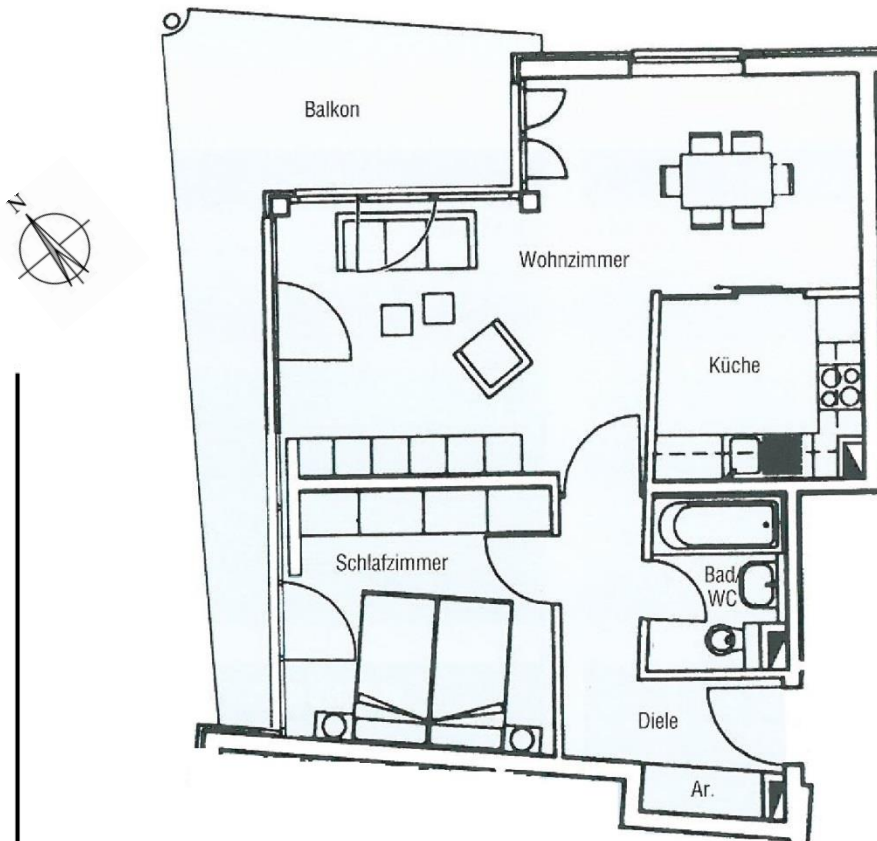

# Havelpromenade Grundrisse

## Wohnung 19.1.11.

2 Zimmer

2. Obergeschoss

<b>2 ZIMMER</b>	<b>m<sup>2</sup></b>
WOHNZIMMER	27,62
SCHLAFZIMMER	11,59
KÜCHE	6,27
BAD/WC	3,82
DIELE	5,97
ABSTELLRAUM	1,02
BALKON (1/2)	8,61
<b>WOHNFLÄCHE</b>	<b>64,90</b>