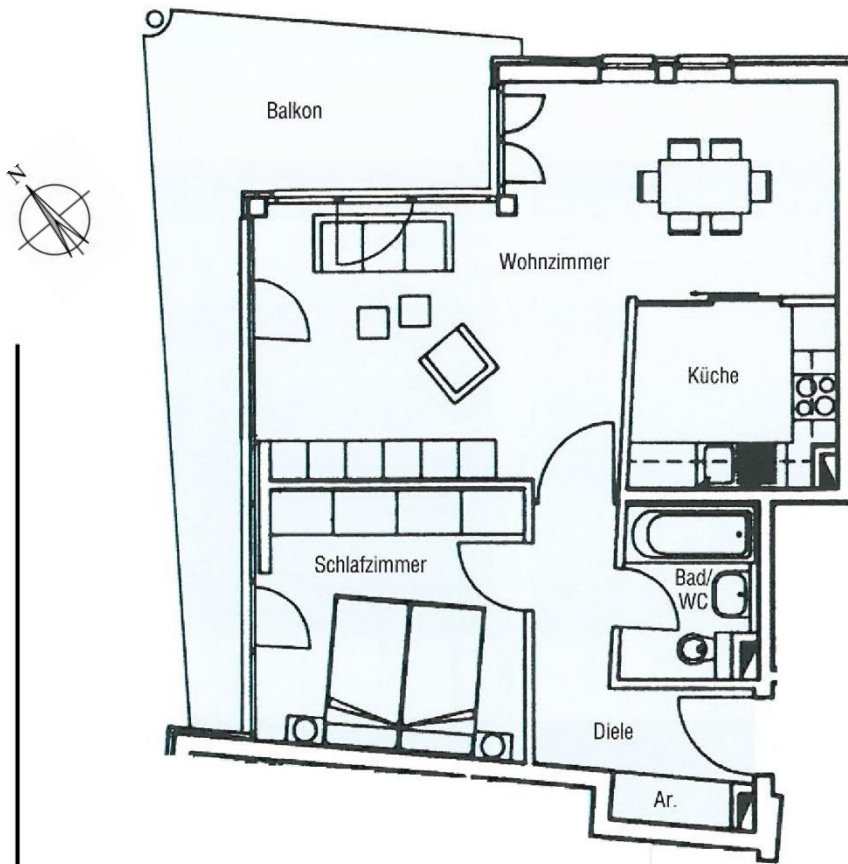

Havelpromenade Grundrisse

Wohnung 19.1.15.

2 Zimmer

3. Obergeschoss

2 ZIMMER	m²
WOHNZIMMER	27,62
SCHLAFZIMMER	11,80
KÜCHE	6,27
BAD/WC	3,82
DIELE	5,97
ABSTELLRAUM	1,02
BALKON (1/2)	8,61
WOHNFLÄCHE	65,11

Am Yachthafen 1