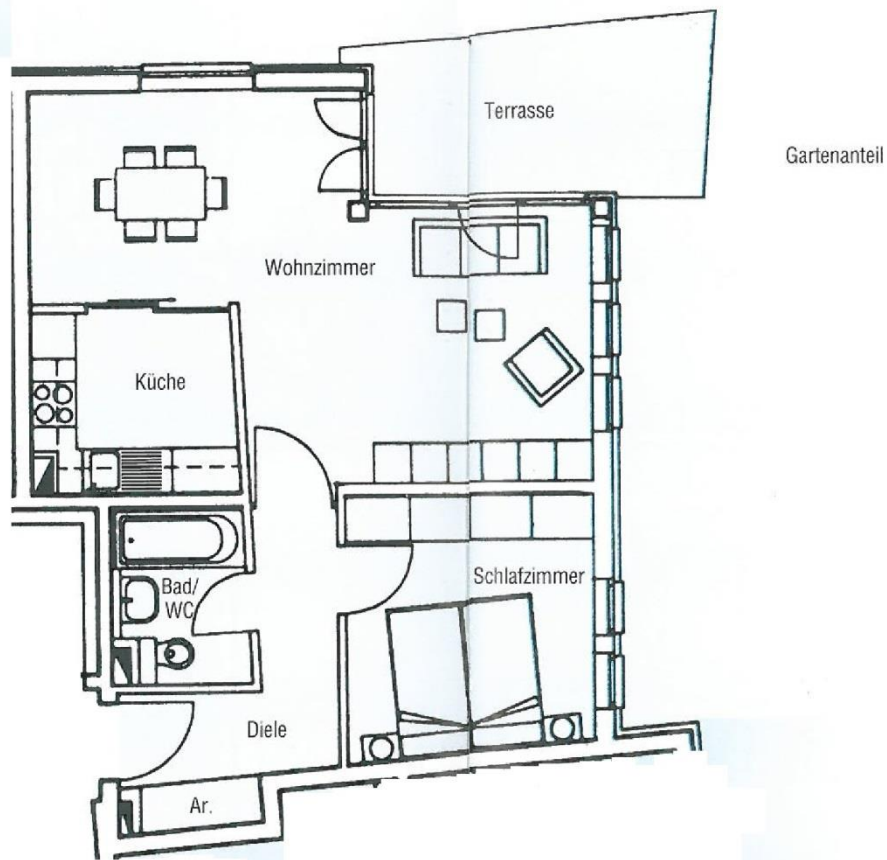

# Havelpromenade Grundrisse

## Wohnung 19.1.2.

2 Zimmer

Erdgeschoss

Am Yachthafen 1

2 ZIMMER	m <sup>2</sup>
WOHNZIMMER	26,88
SCHLAFZIMMER	11,18
KÜCHE	6,27
BAD/WC	3,82
DIELE	5,97
ABSTELLRAUM	1,02
TERRASSE (1/2)	7,70
<b>WOHNFLÄCHE</b>	<b>62,84</b>
GARTENANTEIL	86,70