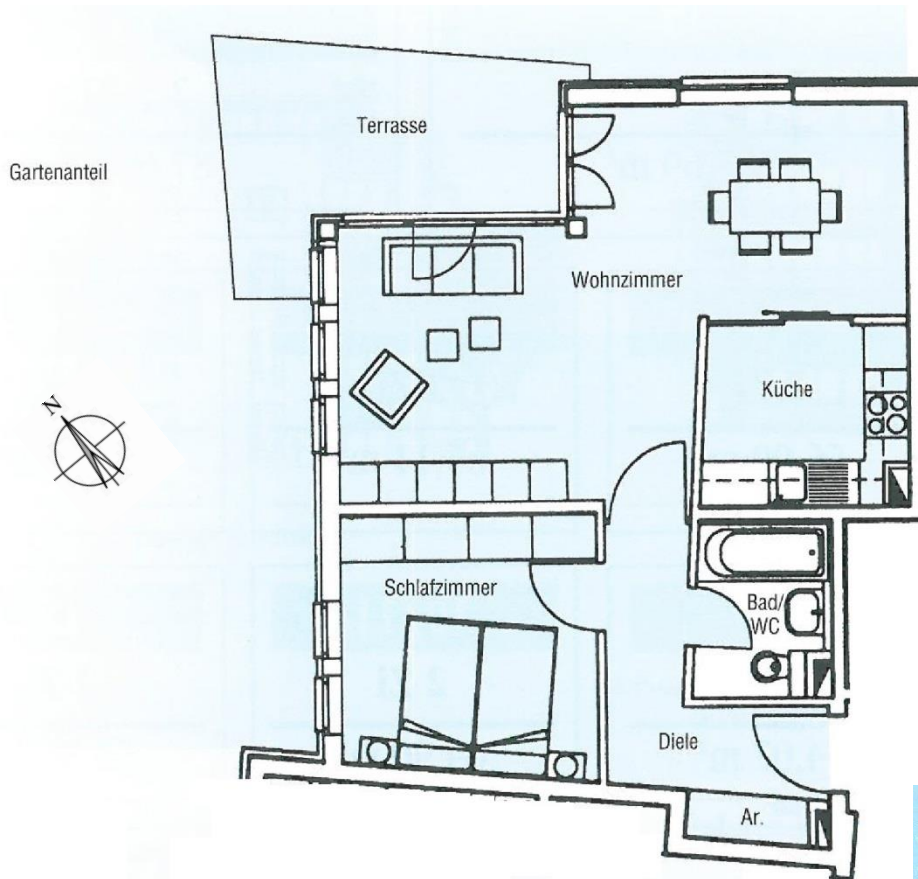

Havelpromenade Grundrisse

Wohnung 19.1.3.

2 Zimmer

Erdgeschoss

2 ZIMMER	m ²
WOHNZIMMER	26,88
SCHLAFZIMMER	11,18
KÜCHE	6,27
BAD/WC	3,82
DIELE	5,97
ABSTELLRAUM	1,02
TERRASSE (1/2)	7,70
WOHNFLÄCHE	62,84
GARTENANTEIL	86,70