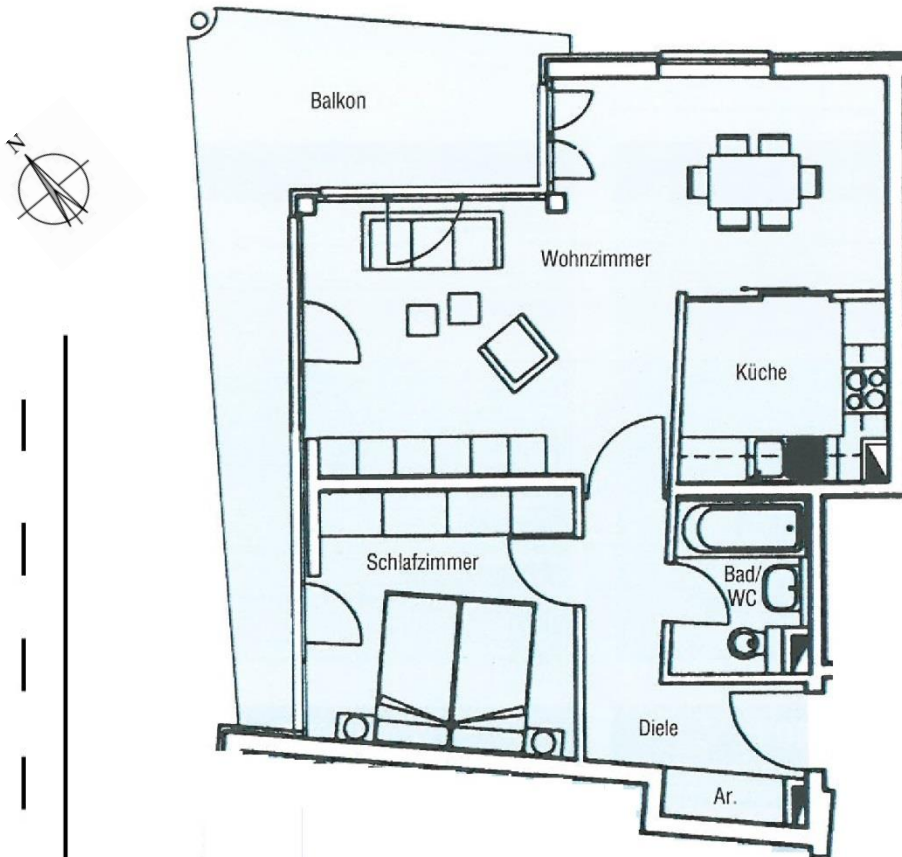

Havelpromenade Grundrisse

Wohnung 19.1.7.

2 Zimmer

1. Obergeschoss

2 ZIMMER	m²
WOHNZIMMER	27,62
SCHLAFZIMMER	11,59
KÜCHE	6,27
BAD/WC	3,82
DIELE	5,97
ABSTELLRAUM	1,02
BALKON (1/2)	8,61
WOHNFLÄCHE	64,90

Am Yachthafen 1