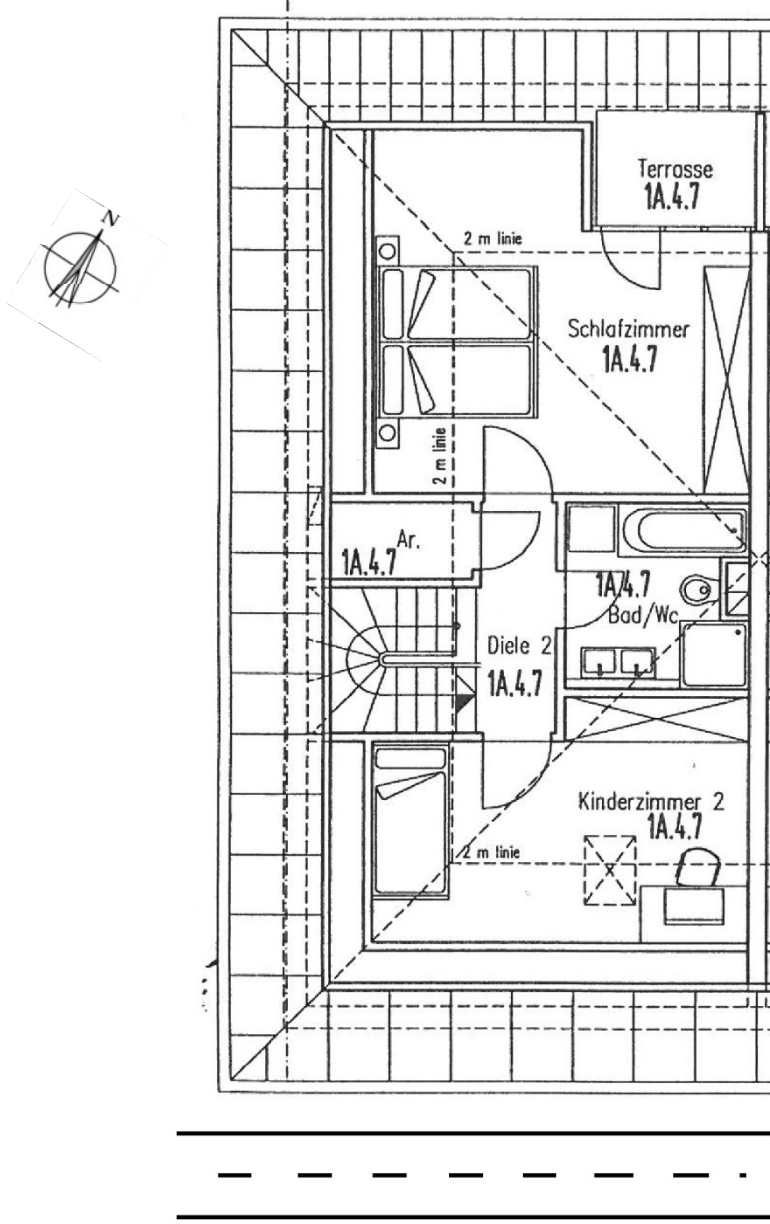

Havelpromenade Grundrisse

Wohnung 1B.5.7.

4 Zimmer

Dachgeschoss (3./4. OG)

Ebene 1:

4 Zimmer	M ²
Wohnzimmer	19.70
Schlafzimmer	16.34
Kinderzimmer 1	11.60
Kinderzimmer 2	10.79
Küche	9.92
Bad/Wc	5.58
Wc	1.97
Diele 1	9.92
Diele 2	3.00
Ar.	1.06
Loggia 1	3.06
Loggia 2	3.00
Terrasse	1.56
<hr/>	
	97.50
<hr/>	
Total	94.58
abzügl 3% Putz	

Lindenring 49

Havelpromenade Grundrisse

Wohnung 1B.5.7.

Ebene 2:

Lindenring 49