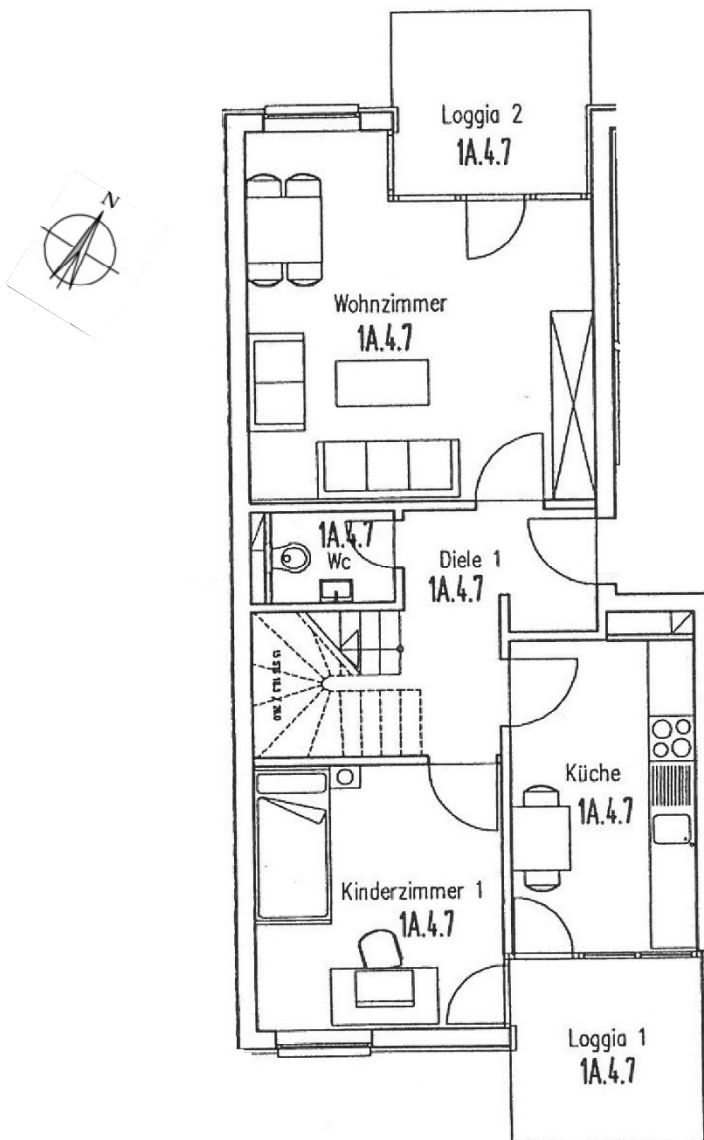

Havelpromenade Grundrisse

Wohnung 1B.5.7.

4 Zimmer

Dachgeschoss (3./4. OG)

Ebene 1:

4 Zimmer	M ²
Wohnzimmer	19.70
Schlafzimmer	16.34
Kinderzimmer 1	11.60
Kinderzimmer 2	10.79
Küche	9.92
Bad/Wc	5.58
Wc	1.97
Diele 1	9.92
Diele 2	3.00
Ar.	1.06
Loggia 1	3.06
Loggia 2	3.00
Terrasse	1.56
<hr/>	
	97.50
<hr/>	
Total	94.58
abzügl 3% Putz	

Lindenring 49

Havelpromenade Grundrisse

Wohnung 1B.5.7.

Ebene 2:

Lindenring 49