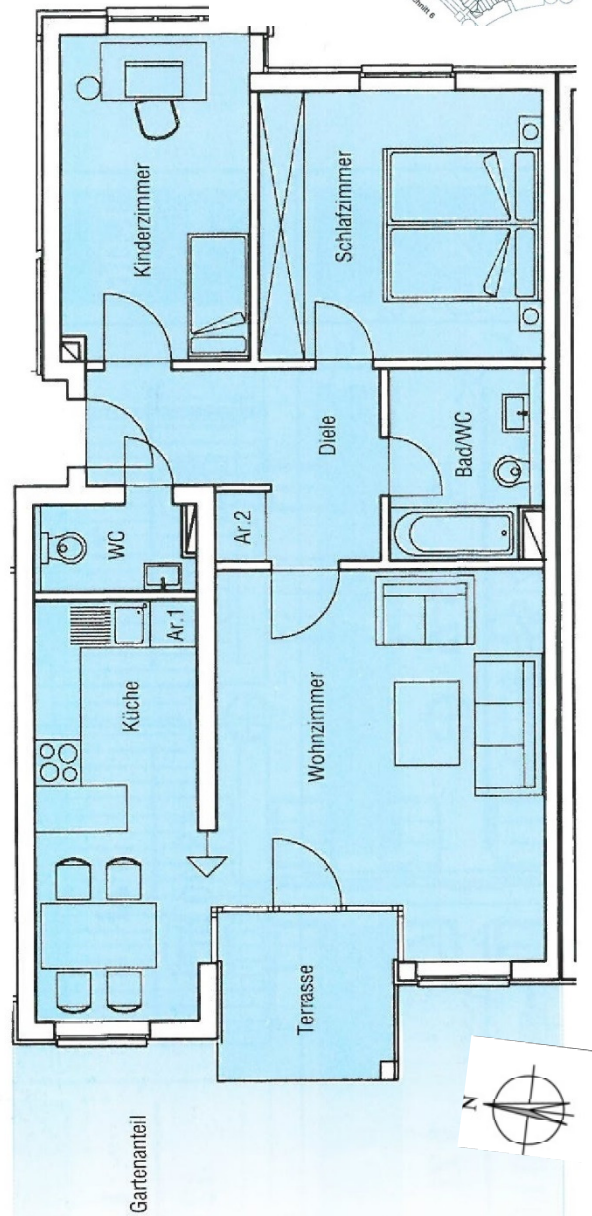

Havelpromenade Grundrisse

Wohnung 5.14.2.

3 Zimmer

Erdgeschoss

3 ZIMMER	m²
WOHNZIMMER	20,91
SCHLAFZIMMER	13,50
KINDERZIMMER	10,78
KÜCHE	11,67
BAD/WC	4,77
WC	2,28
DIELE	7,16
ABSTELLRAUM 1	0,40
ABSTELLRAUM 2	0,64
TERRASSE (1/2)	2,53
ABZÜGL. 3 % PUTZ	-2,24
WOHNFÄCHE	72,40
GARTENANTEIL	33,70

Ahorring 33b