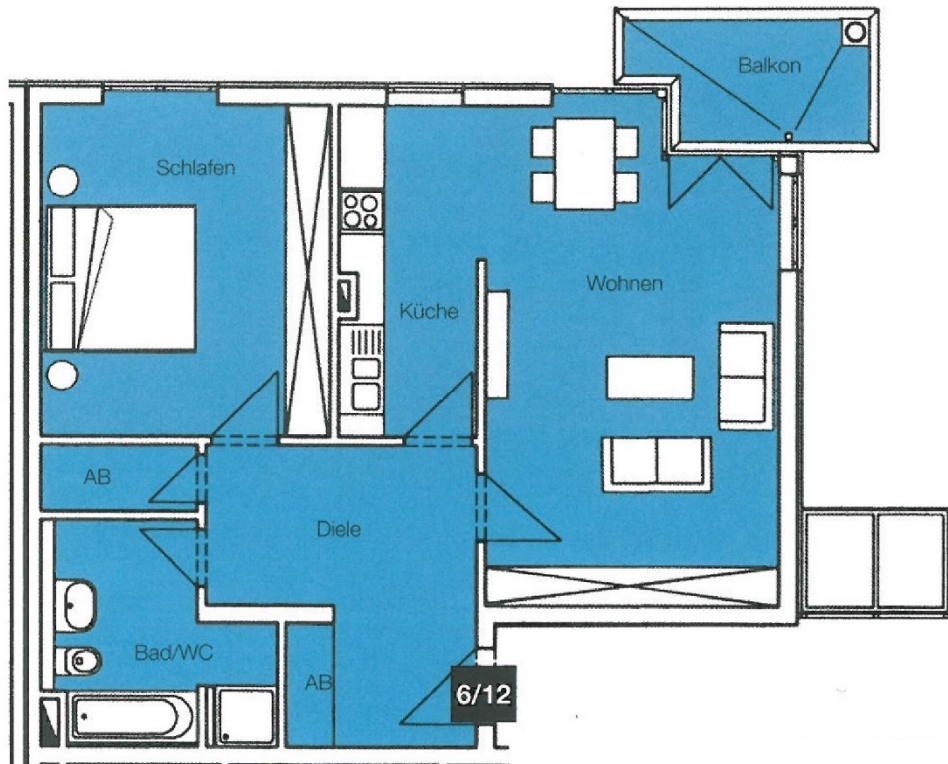

# Havelpromenade Grundrisse

## Wohnung 9.1.12.

2 Zimmer

2. Obergeschoss

Am Yachthafen 10b

2 Zimmer	qm
Wohnzimmer . . . . .	24,42
Schlafzimmer . . . . .	16,25
Küche . . . . .	7,61
Diele . . . . .	10,86
Bad/WC . . . . .	7,33
Abstellraum 1 . . . . .	1,78
Abstellraum 2 . . . . .	1,01
Balkon . . . . .	3,05
<b>Wohnfläche . . . . .</b>	<b>72,31</b>