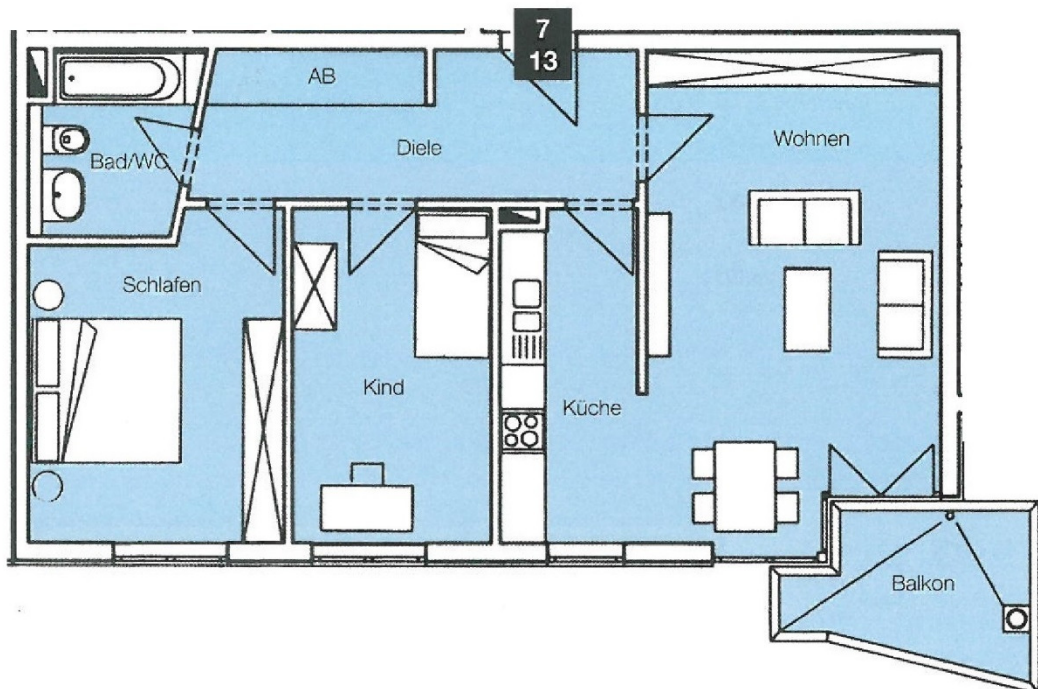

# Havelpromenade Grundrisse

## Wohnung 9.1.13.

3 Zimmer

2. Obergeschoss

Am Yachthafen 10b

3 Zimmer	qm
Wohnzimmer . . . . .	24,42
Schlafzimmer . . . . .	13,82
Kinderzimmer . . . . .	11,48
Küche . . . . .	7,80
Diele . . . . .	9,10
Bad/WC . . . . .	4,94
Abstellraum 1 . . . . .	2,07
Balkon . . . . .	3,56
<b>Wohnfläche . . . . .</b>	<b>77,19</b>