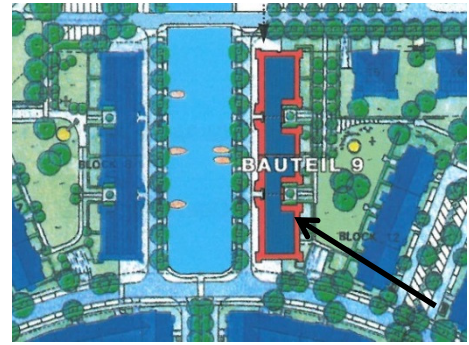

Havelpromenade Grundrisse

Wohnung 9.1.2.

2 Zimmer

Erdgeschoss

2 Zimmer	qm
Wohnzimmer	28,46
Schlafzimmer	13,64
Küche	6,36
Diele 1	6,18
Diele 2	4,56
Bad/WC	5,45
Abstellraum	1,67
Terrasse	3,05

Wohnfläche 69,37

Gartenanteil 59,80

Am Yachthafen 10b