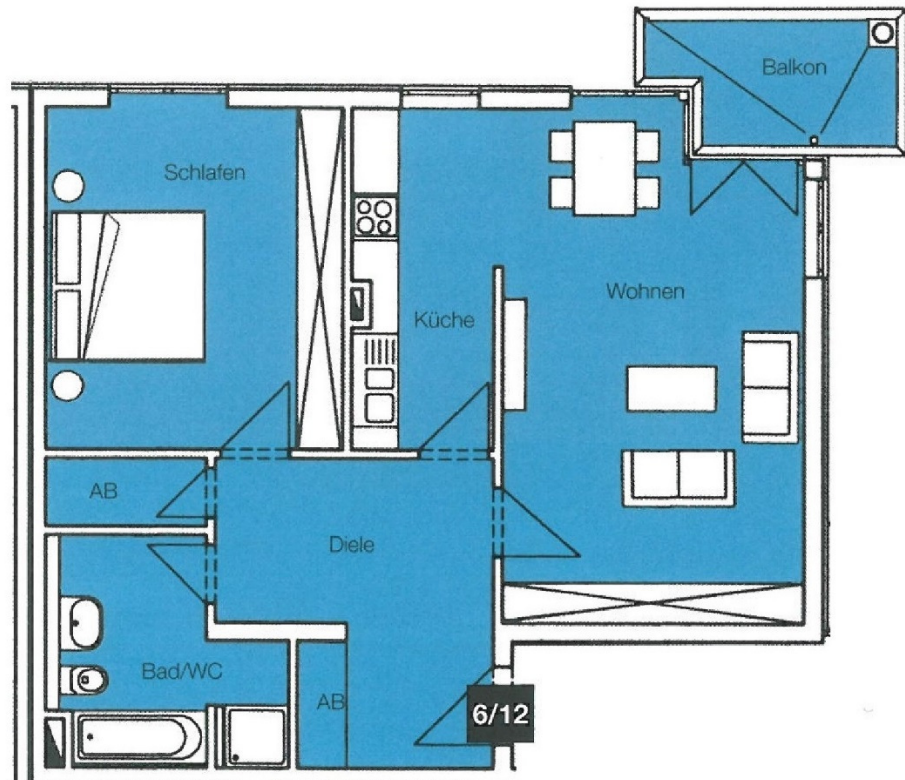

Havelpromenade Grundrisse

Wohnung 9.1.6.

2 Zimmer

1. Obergeschoss

Am Yachthafen 10b

2 Zimmer	qm
Wohnzimmer	24,42
Schlafzimmer	16,25
Küche	7,61
Diele	10,86
Bad/WC	7,33
Abstellraum 1	1,78
Abstellraum 2	1,01
Balkon	3,05
Wohnfläche	72,31