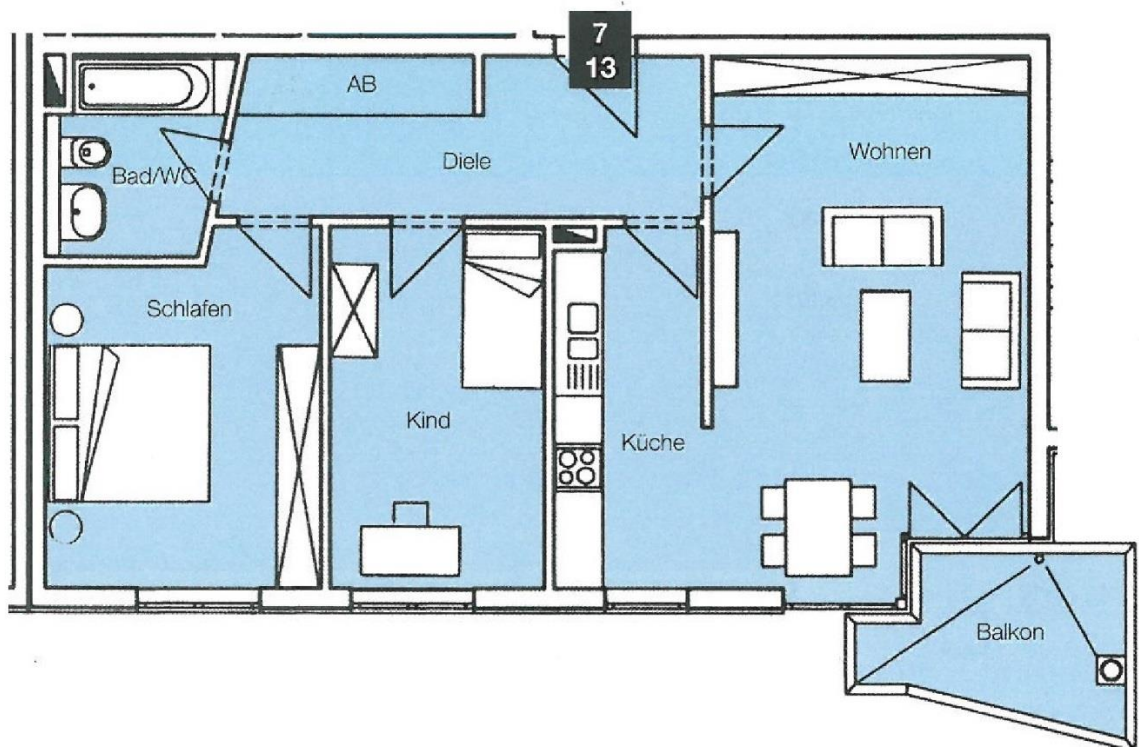

Havelpromenade Grundrisse

Wohnung 9.1.7.

3 Zimmer

1. Obergeschoss

Am Yachthafen 10b

3 Zimmer	qm
Wohnzimmer	24,42
Schlafzimmer	13,82
Kinderzimmer	11,48
Küche	7,80
Diele	9,10
Bad/WC	4,94
Abstellraum 1	2,07
Balkon	3,56
Wohnfläche	77,19