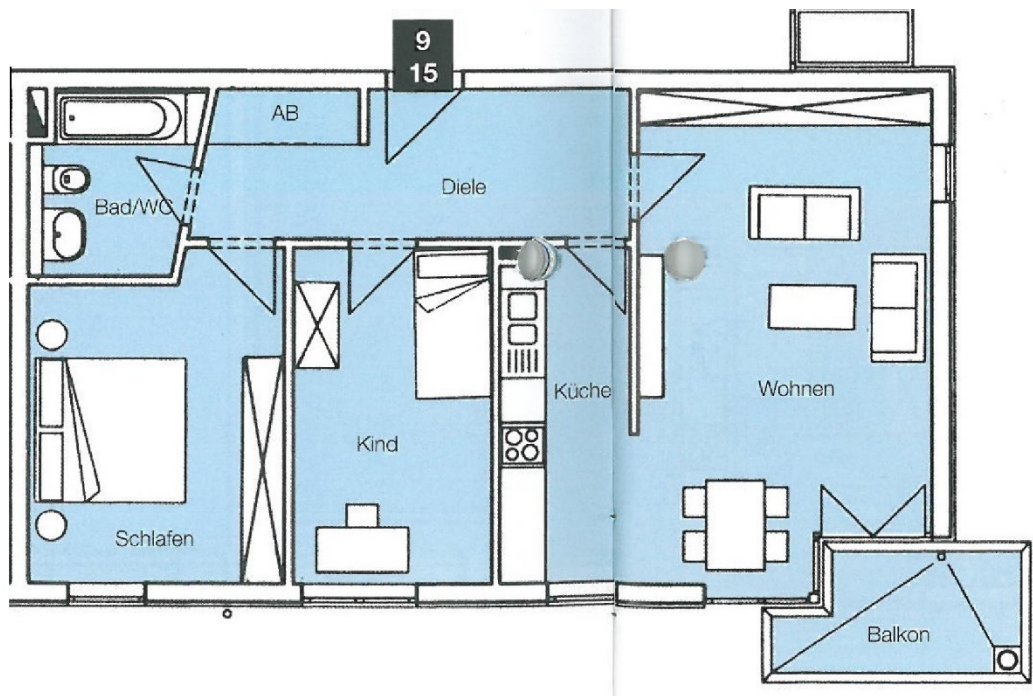

## Wohnung 9.1.9.

3 Zimmer

1. Obergeschoss

Am Yachthafen 10c

3 Zimmer	qm
Wohnzimmer . . . . .	24,42
Schlafzimmer . . . . .	13,82
Kinderzimmer . . . . .	11,48
Küche . . . . .	7,83
Diele . . . . .	9,74
Bad/WC . . . . .	4,94
Abstellraum . . . . .	1,42
Balkon . . . . .	3,56
<b>Wohnfläche . . . . .</b>	<b>77,21</b>