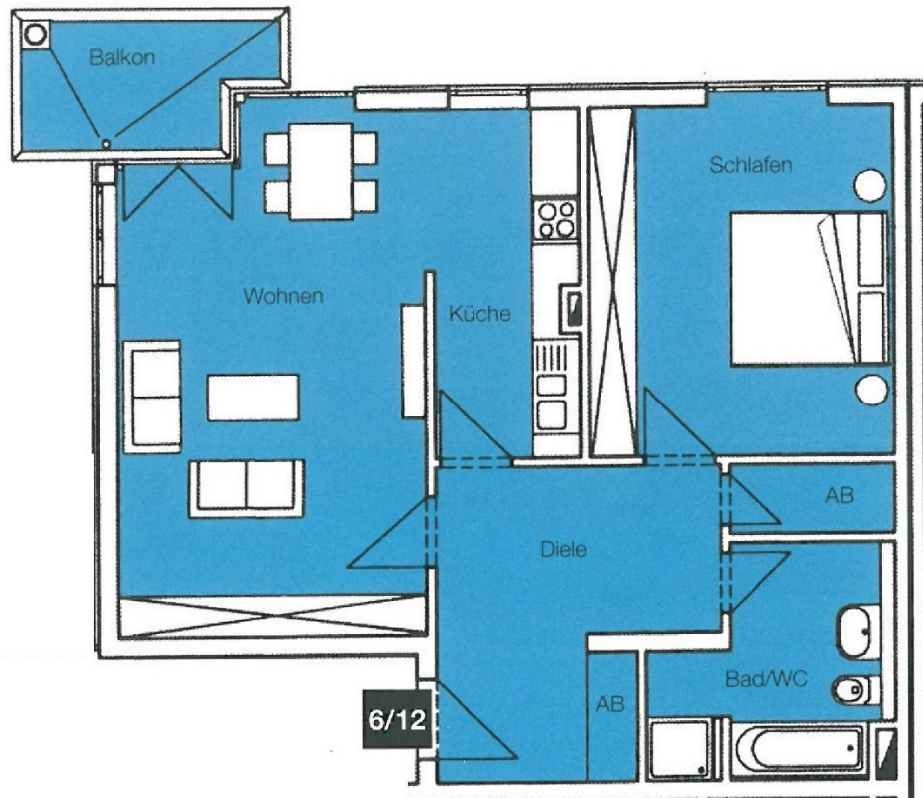

Havelpromenade Grundrisse

Wohnung 9.2.12.

2 Zimmer

2. Obergeschoss

Am Yachthafen 10a

| 2 Zimmer | qm |
|-----------------------------|--------------|
| Wohnzimmer | 24,42 |
| Schlafzimmer | 16,25 |
| Küche | 7,61 |
| Diele | 10,86 |
| Bad/WC | 7,33 |
| Abstellraum 1 | 1,78 |
| Abstellraum 2 | 1,01 |
| Balkon | 3,05 |
| Wohnfläche | 72,31 |