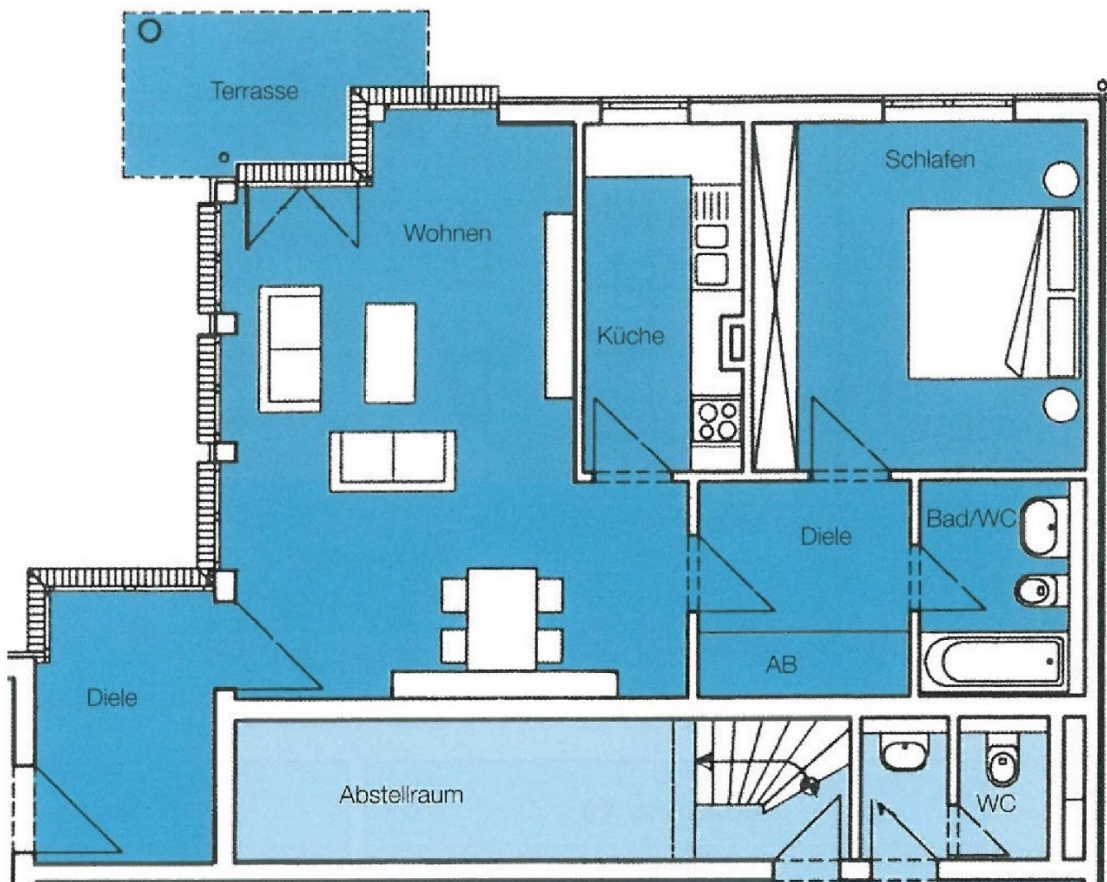

Havelpromenade Grundrisse

Wohnung 9.2.3.

2 Zimmer

Erdgeschoss

2 Zimmer **qm**

Wohnzimmer	28,04
Schlafzimmer	14,86
Küche	6,95
Diele 1	6,18
Diele 2	4,12
Bad/WC	4,63
Abstellraum	1,79
Terrasse	3,05

Wohnfläche 69,62

Gartenanteil 59,80

Am Yachthafen 10a