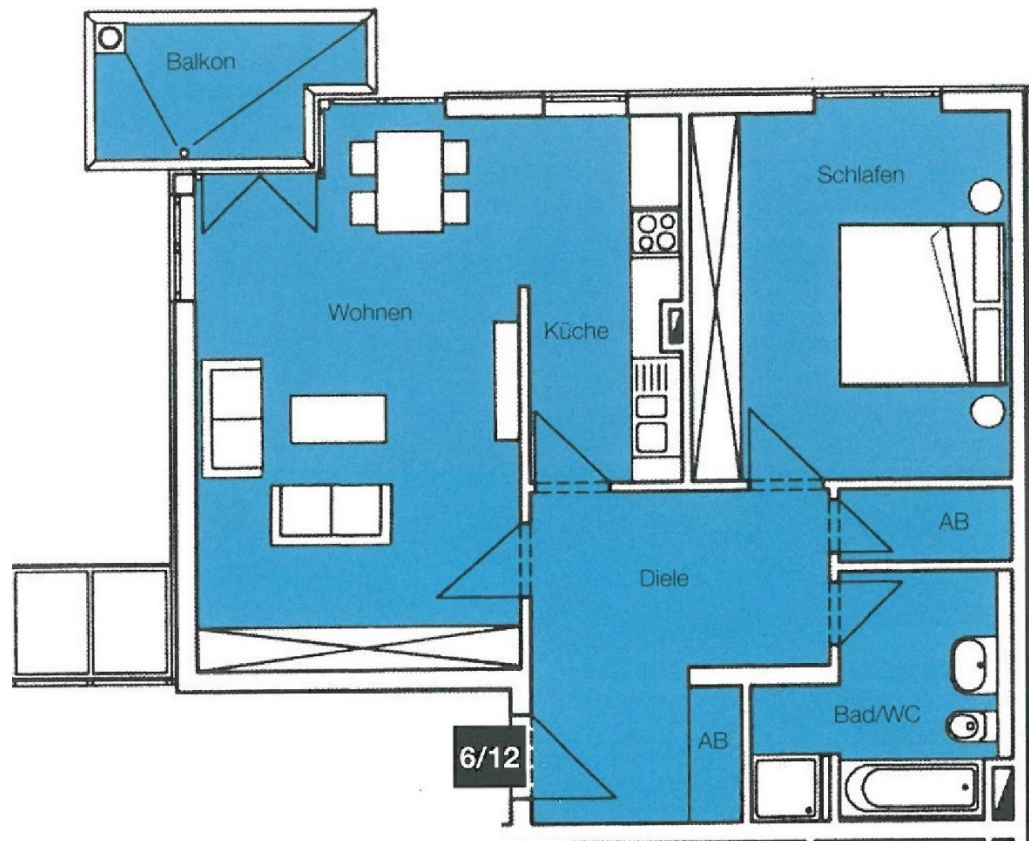

Havelpromenade Grundrisse

Wohnung 9.2.6.

2 Zimmer

1. Obergeschoss

Am Yachthafen 10a

2 Zimmer	qm
Wohnzimmer	24,42
Schlafzimmer	16,25
Küche	7,61
Diele	10,86
Bad/WC	7,33
Abstellraum 1	1,78
Abstellraum 2	1,01
Balkon	3,05
Wohnfläche	72,31