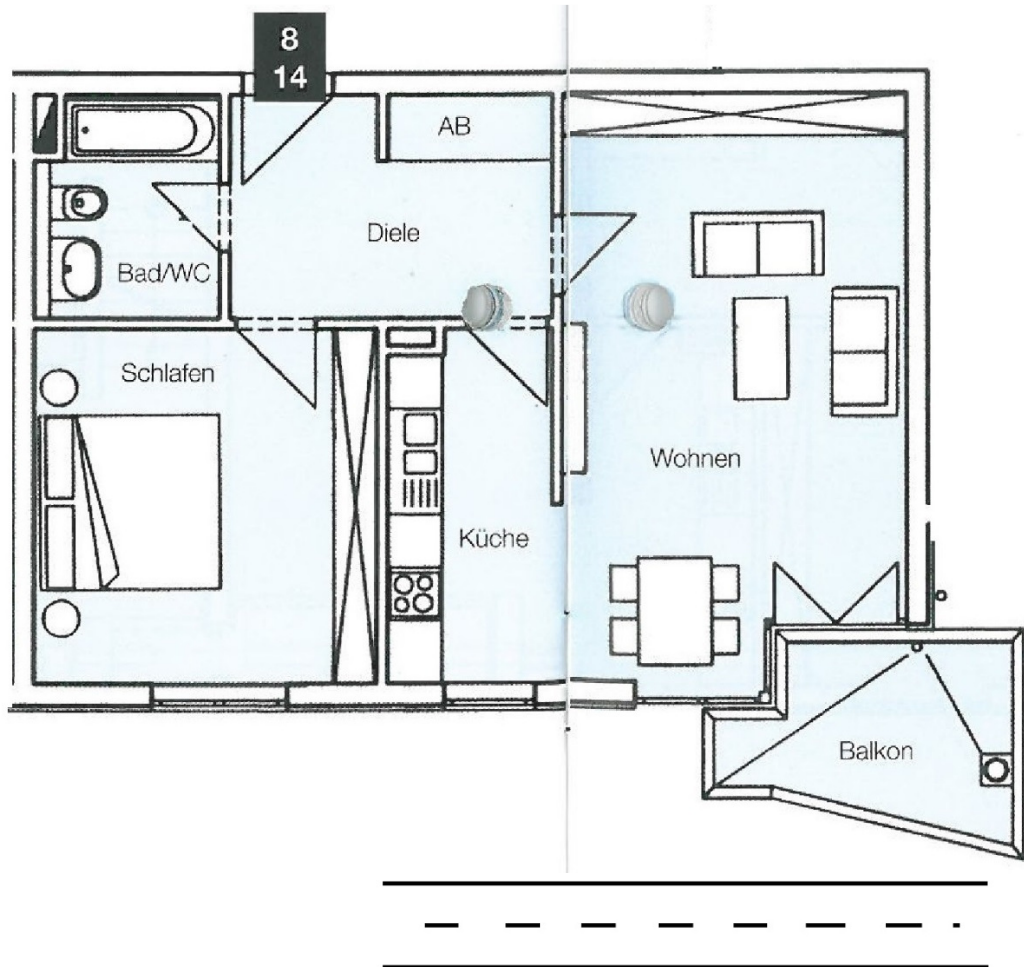

# Havelpromenade Grundrisse

## Wohnung 9.2.8.

2 Zimmer

1. Obergeschoss

Am Yachthafen 10a

| 2 Zimmer          | qm           |
|-------------------|--------------|
| Wohnzimmer        | 24,42        |
| Schlafzimmer      | 14,86        |
| Küche             | 6,92         |
| Diele             | 7,29         |
| Bad/WC            | 4,78         |
| Abstellraum       | 1,33         |
| Balkon            | 3,56         |
| <b>Wohnfläche</b> | <b>63,16</b> |