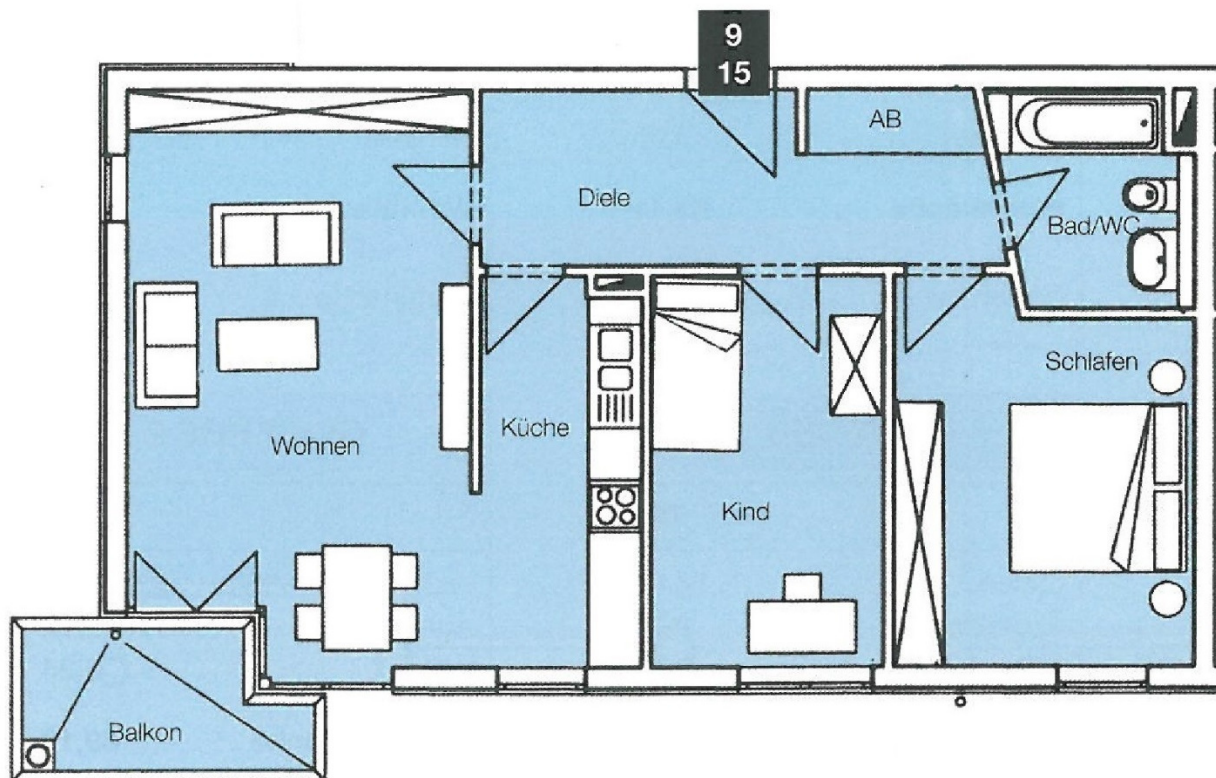

Havelpromenade Grundrisse

Wohnung 9.2.9.

3 Zimmer

1. Obergeschoss

Am Yachthafen 10a

3 Zimmer	qm
Wohnzimmer	24,42
Schlafzimmer	13,82
Kinderzimmer	11,48
Küche	7,83
Diele	9,74
Bad/WC	4,94
Abstellraum	1,42
Balkon	3,56
Wohnfläche	77,21